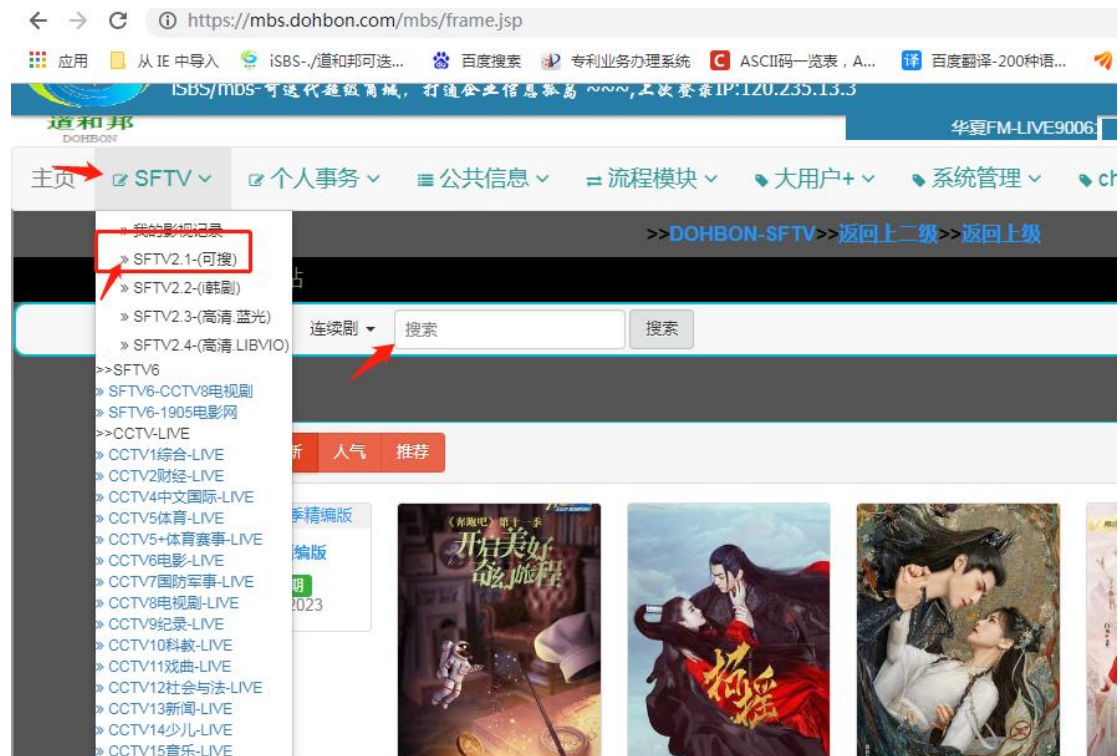

SFTV1-SFTV5
SFTV6
CCTV8
CCTV-LIVE
CCTV1-CCTV17
...

五 服务截图

5.1 可搜