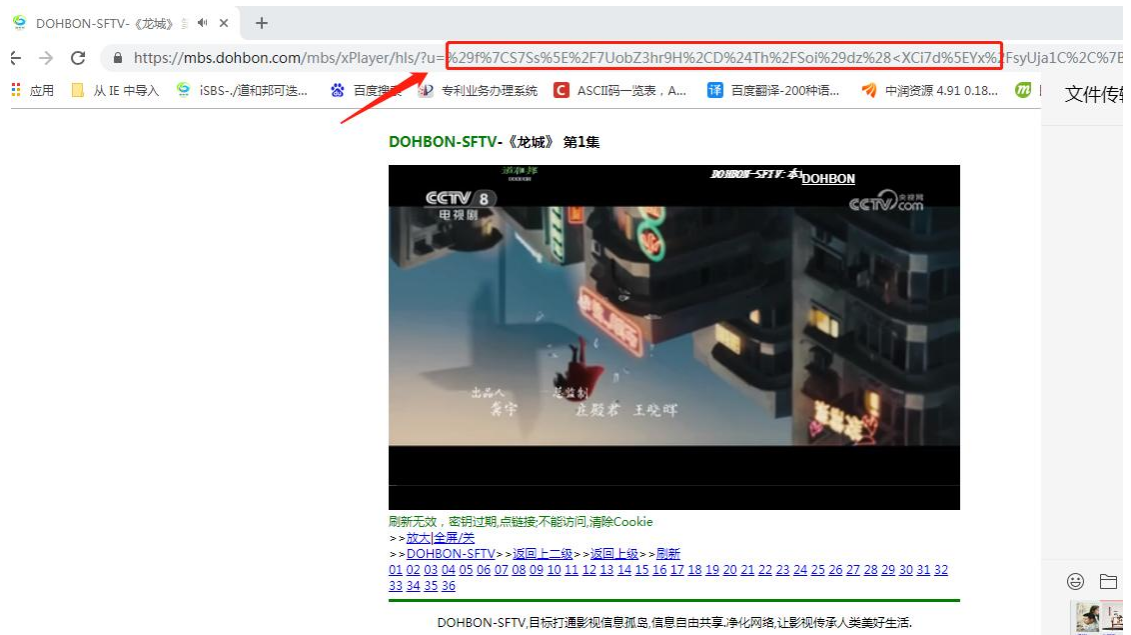

5.5 解析的 URL 资源自动 Luoshu 超算加密保护

复制转发无效

----- (完) -----