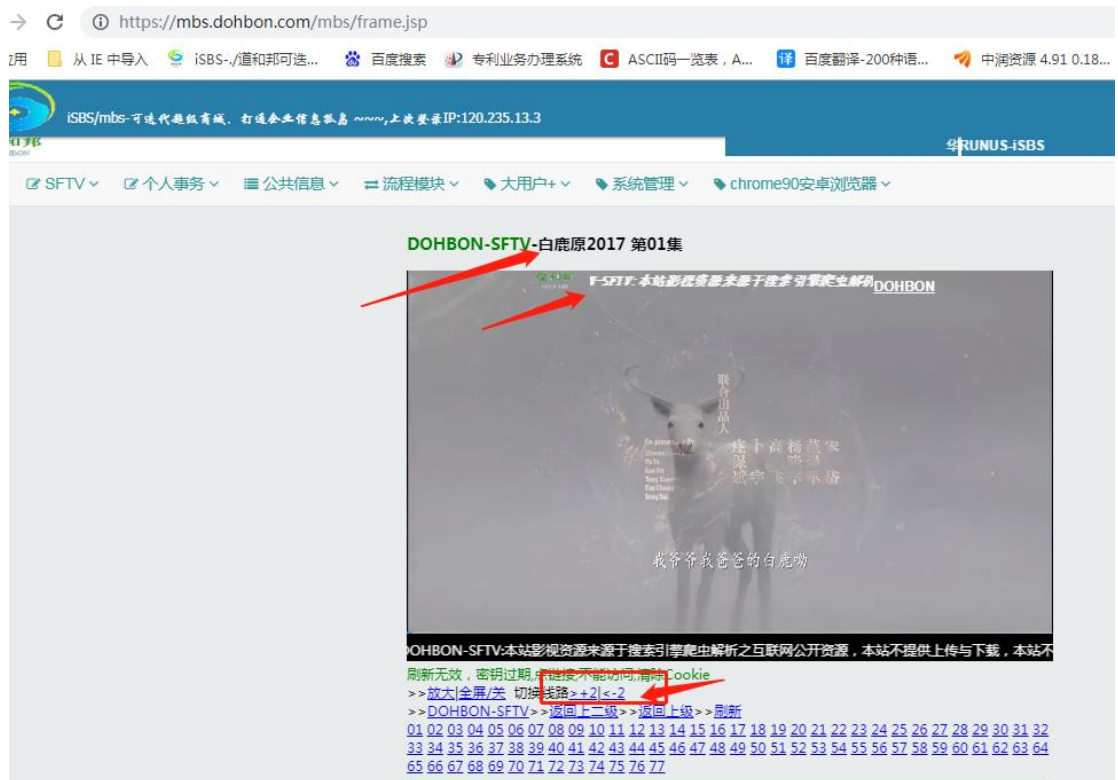

进入后->mbs->SFTV

打通信息孤岛，共建人类命运共同体智慧大脑，共享共赢，共同富裕。

SFTV1-SFTV5
SFTV6
CCTV8
CCTV-LIVE
CCTV1-CCTV17
...

五 服务截图

5.1 可搜

切换线路 1->2

切换后会记录最优频道，除非更换主频道，需要再切一次

5.2 SFTV2 i 韩剧